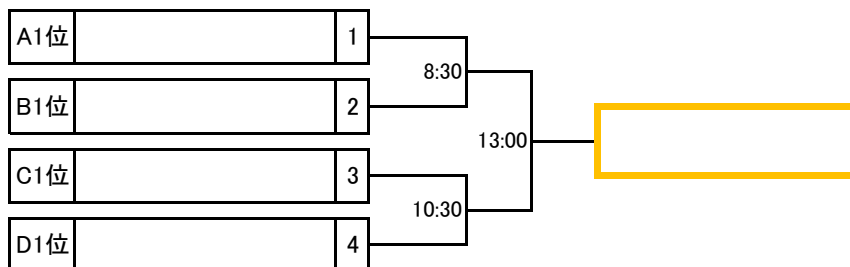

■Dブロック(3チーム) 中台運動公園野球場

1位チームが決勝リーグ進出

試合日	時間	GAME	
10/8	9:00	山梨クラブ(山梨)	- 埼玉スーパースターズF(埼玉)
	11:00	山梨クラブ(山梨)	- 千葉マリンスターズヤング(千葉)
	13:30	埼玉スーパースターズF(埼玉)	- 千葉マリンスターズヤング(千葉)

<決勝トーナメント>

■下総フレンドリーパーク野球場 試合日10/9

若番一塁側