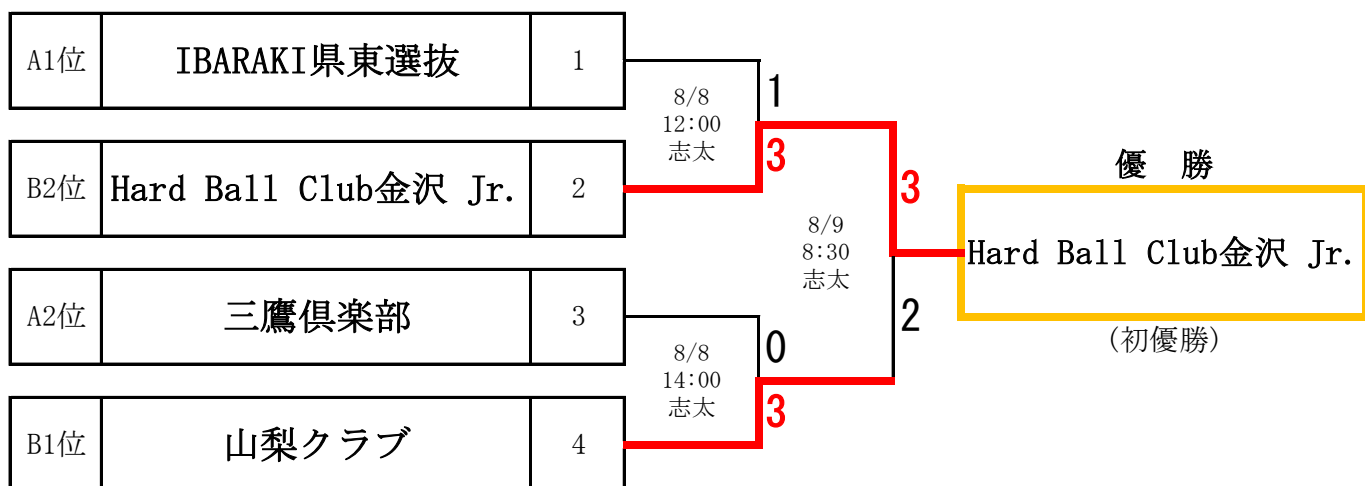

# 第17回 U-15 全国KWB野球選手権大会in伊豆 組み合わせ

■一次リーグ 8/6(日)～8/8(火)

( )内の数字は特別延長戦の得点

出場16チームをA・Bブロックに分ける。二日目は会場を入れ替え、ブロック内で対戦相手をシャッフルする。

試合日	ブロック	時間	球場	一塁側		GAME SCORE			三塁側	
				順位	チーム名	スコア	延長戦	スコア	順位	チーム名
8/6 (日)	A	9:00	志太	1	渡島選抜 北海道	1	-	7	2	IBARAKI 県東選抜 茨城
		11:00	志太	3	三鷹倶楽部 東京	10	5回コールド	1	4	上北選抜 青森
		13:00	志太	5	登米市選抜 宮城	1	-	0	6	愛知教育成蹊 愛知
		15:00	志太	7	オール市原 千葉	6	-	1	8	福岡選抜 福岡
	B	9:00	韮山	9	報徳学園中クラブ 兵庫	1(0)	特別延長	1(1)	10	伊豆少年野球団 静岡
		11:00	韮山	11	IWATE 地区選抜 岩手	3(3)	特別延長	3(4)	12	熱い野球ファイヤーズ 埼玉
		13:00	韮山	13	M S クラブ 岩手	4	-	6	14	Hard Ball Club金沢 Jr. 石川
		15:00	韮山	15	山梨クラブ 山梨	8	5回コールド	0	16	彦根クラブ 滋賀
8/7 (月)	A	10:00	中伊豆	4	上北選抜 青森	2	-	1	7	オール市原 千葉
		10:30	韮山	8	福岡選抜 福岡	2	-	0	5	登米市選抜 宮城
		8/8 8:30	志太	2	IBARAKI 県東選抜 茨城	0(2)	-	0(0)	3	三鷹倶楽部 東京
		8/8 10:00	志太	6	愛知教育成蹊 愛知	0	-	1	1	渡島選抜 北海道
	B	9:00	志太	10	伊豆少年野球団 静岡	1	-	6	13	M S クラブ 岩手
		9:30	中伊豆	12	熱い野球ファイヤーズ 埼玉	2	6回降雨コールド	3	15	山梨クラブ 山梨
		11:00	志太	14	Hard Ball Club金沢 Jr. 石川	7	-	6	9	報徳学園中クラブ 兵庫
		13:00	志太	16	彦根クラブ 滋賀	0	-	9	11	IWATE 地区選抜 岩手

【各ブロックの上位2チームが決勝トーナメントに進出する】

<順位決定に優先される条件>	①勝数 ②失点数 ③得点数 ④抽選 ※特別延長戦における得失点は算入しない。[大会特別規定9-2(5)]
----------------	---

■決勝トーナメント

<p>[監督会議] 8月5日(土) 16:00 ホテルワイナリーヒル2F          [開会式] 8月7日(月) 8:00 志太スタジアム          [会期] 8月6日(日)～8月8日(火) [予備日] 8月9日(水)          [球場] 志太スタジアム・韮山運動公園野球場・中伊豆グラウンド          [表彰式・閉会式] (決勝戦進出チームのみ) 8月8日(火) 決勝戦終了後</p>	<p>【球場案内】          &gt;志太スタジアム: 静岡県伊豆市下白岩1434          &gt;韮山運動公園野球場: 静岡県伊豆の国市韮山多田860          &gt;中伊豆グラウンド: 静岡県伊豆市八幡860</p>
--	--